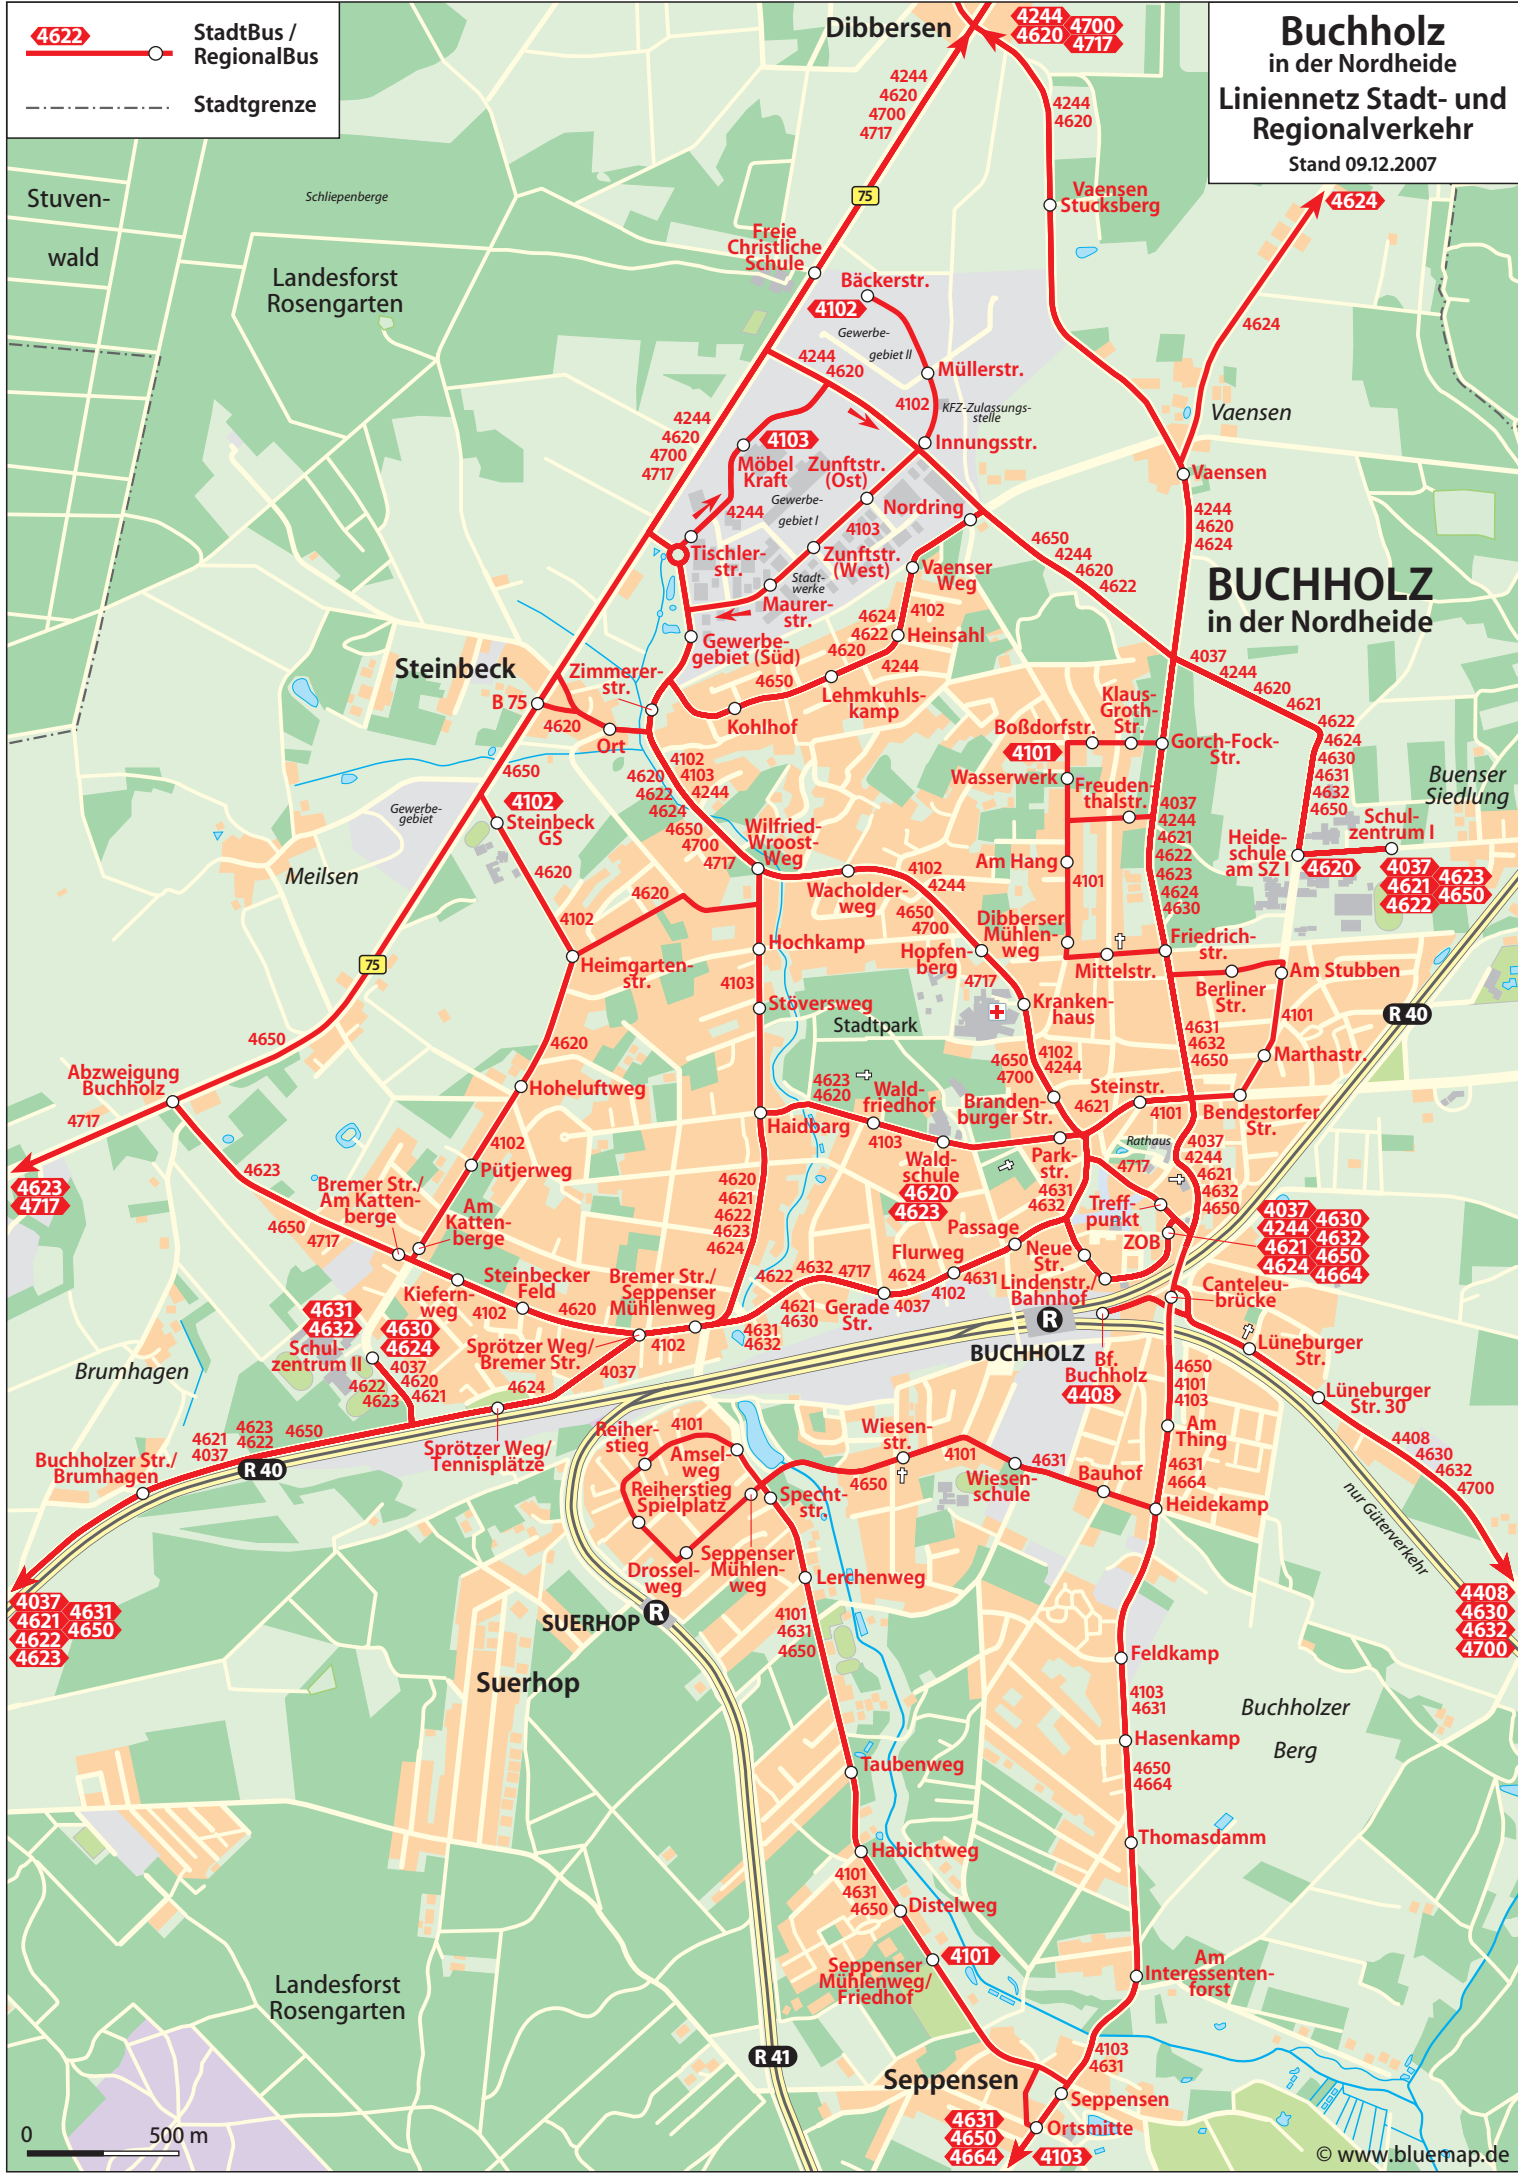

4622 — StadtBus / RegionalBus
 - - - - - Stadtgrenze

Buchholz in der Nordheide

Liniennetz Stadt- und Regionalverkehr

Stand 09.12.2007

0 500 m