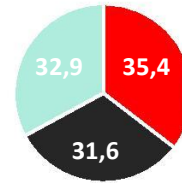

1. Wer war am überzeugendsten?  
(Gewinner des Triells)

■ Piwecki ■ Röhse ■ Weiland

2. Wer war am  
sympathischsten?

■ Piwecki ■ Röhse ■ Weiland

3. Wem traust Du zu die Stadt  
am besten zu führen?

■ Piwecki ■ Röhse ■ Weiland

4. Wer kann die Belange von  
Jugendlichen am ehesten  
umsetzen?

■ Piwecki ■ Röhse ■ Weiland

Wen würdest du zum/zur  
Bürgermeister:in wählen

■ Piwecki ■ Röhse ■ Weiland ■ weiß nicht

Hat das Triell Deine  
Wahlentscheidung  
beeinflusst?