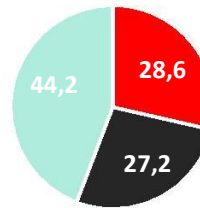

1. Wer war am überzeugendsten?  
(Gewinner des Triells)

■ Piwecki ■ Röhse ■ Weiland

2. Wer war am  
sympathischsten?

■ Piwecki ■ Röhse ■ Weiland

3. Wem traust Du zu die Stadt  
am besten zu führen?

■ Piwecki ■ Röhse ■ Weiland

4. Wer kann die Belange von  
Jugendlichen am ehesten  
umsetzen?

■ Piwecki ■ Röhse ■ Weiland

Wen würdest du zum/zur  
Bürgermeister:in wählen

■ Piwecki ■ Röhse ■ Weiland ■ weiß nicht

Hat das Triell Deine  
Wahlentscheidung  
beeinflusst?