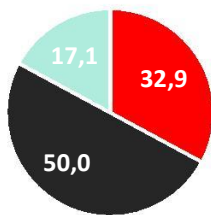

1. Wer war am überzeugendsten?  
(Gewinner des Triells)

■ Piwecki ■ Röhse ■ Weiland

2. Wer war am  
sympathischsten?

■ Piwecki ■ Röhse ■ Weiland

3. Wem traust Du zu die Stadt  
am besten zu führen?

■ Piwecki ■ Röhse ■ Weiland

4. Wer kann die Belange von  
Jugendlichen am ehesten  
umsetzen?

■ Piwecki ■ Röhse ■ Weiland

Wen würdest du zum/zur  
Bürgermeister:in wählen

■ Piwecki ■ Röhse ■ Weiland ■ weiß nicht

Hat das Triell Deine  
Wahlentscheidung  
beeinflusst?