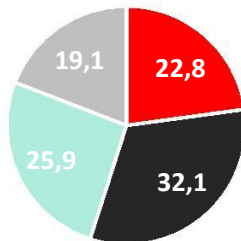

1. Wer war am überzeugendsten?  
(Gewinner des Triells)

■ Piwecki ■ Röhse ■ Weiland

2. Wer war am  
sympathischsten?

■ Piwecki ■ Röhse ■ Weiland

3. Wem traust Du zu die Stadt  
am besten zu führen?

■ Piwecki ■ Röhse ■ Weiland

4. Wer kann die Belange von  
Jugendlichen am ehesten  
umsetzen?

■ Piwecki ■ Röhse ■ Weiland

Wen würdest du zum/zur  
Bürgermeister:in wählen

■ Piwecki ■ Röhse ■ Weiland ■ weiß nicht

Hat das Triell Deine  
Wahlentscheidung  
beeinflusst?