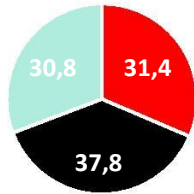

1. Wer war am überzeugendsten?  
(Gewinner des Triells)

■ Piwecki ■ Röhse ■ Weiland

2. Wer war am  
sympathischsten?

■ Piwecki ■ Röhse ■ Weiland

3. Wem traust Du zu die Stadt  
am besten zu führen?

■ Piwecki ■ Röhse ■ Weiland

4. Wer kann die Belange von  
Jugendlichen am ehesten  
umsetzen?

■ Piwecki ■ Röhse ■ Weiland

Wen würdest du zum/zur  
Bürgermeister:in wählen

■ Piwecki ■ Röhse ■ Weiland ■ weiß nicht

Hat das Triell Deine  
Wahlentscheidung  
beeinflusst?